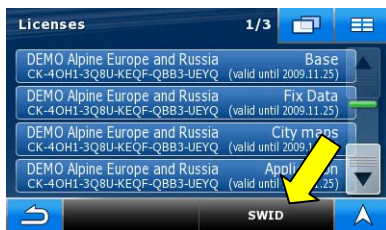

Το μενού **Ρυθμίσεις** αναφέρεται σε 3 σελίδες. Πιέστε το πλήκτρο **scroll** για να μεταφερθείτε στην τελευταία σελίδα (3).

Διαλέξτε την επιλογή «**Σχετικά**»

Διαλέξτε την επιλογή «**Χάρτες**»

Διαλέξτε την επιλογή «**Άδειες**»

Διαλέξτε την επιλογή «**SWID**»

Το SWID, ο κωδικός ταυτοποίησης λογισμικού, θα εμφανιστεί. Δείτε το παράδειγμα: VXTM-VP2Z-L1DK-T84P. Επιλέξτε το πράσινο πλήκτρο «**OK**» για να φύγετε από την οθόνη πληροφοριών. Επιλέξτε το πλήκτρο **ΜΕΝΟΥ** στην οθόνη **Άδειών** έτσι ώστε να Επιστρέψετε πίσω στο μενού πλοήγησης.