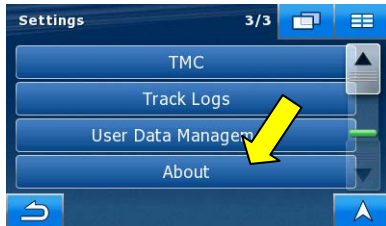

Το μενού **Ρυθμίσεις** αναφέρεται σε 3 σελίδες. Πιέστε το πλήκτρο **scroll** για να μεταφερθείτε στην τελευταία σελίδα (3).

Διαλέξτε την επιλογή «**Σχετικά**»

Διαλέξτε την επιλογή «**Χάρτες**»

Διαλέξτε την επιλογή «**Άδειες**»