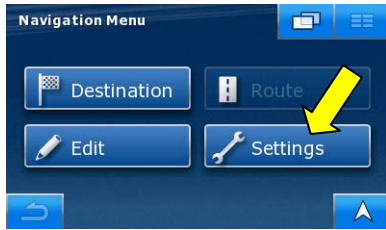

Προβείτε στο μενού Πλοήγησης. Διαλέξτε τη επιλογή «**Ρυθμίσεις**»

Εδώ έχετε την δυνατότητα να παρακολουθήσετε ολόκληρη την διαδικασία μέσω video, απλά επιλέξτε το πλήκτρο **Play**:

Ίσως χρειαστεί να ανανεώσετε τον Acrobat Reader, Acrobat Reader X (10.1) όπου συνιστάται, διατίθεται δωρεάν στο διαδίκτυο.