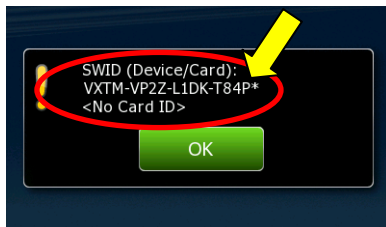

Το μενού **Ρυθμίσεις** αναφέρεται σε 3 σελίδες. Πιέστε το πλήκτρο **scroll** για να μεταφερθείτε στην τελευταία σελίδα (3).

Διαλέξτε την επιλογή «**Σχετικά**»

Διαλέξτε την επιλογή «**Χάρτες**»

Διαλέξτε την επιλογή «**Άδειες**»

Διαλέξτε την επιλογή «**SWID**»

Το SWID, ο κωδικός ταυτοποίησης λογισμικού, θα εμφανιστεί. Δείτε το παράδειγμα: VXTM-VP2Z-L1DK-T84P. Επιλέξτε το πράσινο πλήκτρο «**OK**» για να φύγετε από την οθόνη πληροφοριών. Επιλέξτε το πλήκτρο **ΜΕΝΟΥ** στην οθόνη **Άδειών** έτσι ώστε να Επιστρέψετε πίσω στο μενού πλοήγησης.